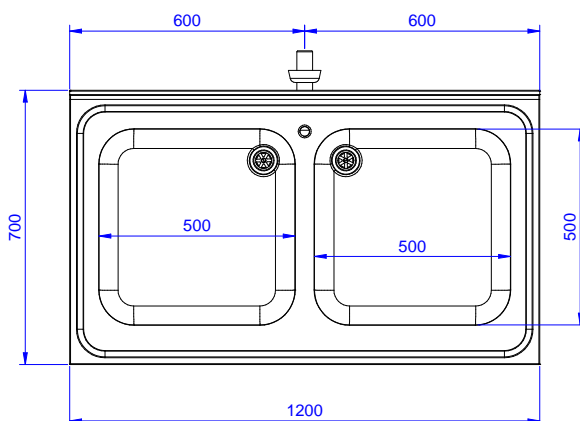

Preparazione Statica EB Line Lavatoio armadiato con 2 vasche, da 1200 mm

ARTICOLO N° _____

MODELLO N° _____

NOME _____

SIS # _____

AIA # _____

132918 (ML2S1217N)

Lavatoio armadiato con 2
vasche 500x500 mm, da
1200 mm

Descrizione

Articolo N° _____

Lavatoio in acciaio inox AISI 304 con piano di lavoro da 50 mm e spessore 8/10. Insonorizzato con piega salvamani sui bordi e dotato di involucro perimetrale ed angoli saldati. Porte scorrevoli fonoassorbente. Piedini regolabili in altezza. Alzatina paraspruzzi posteriore con raggiatura 10 mm, altezza 100 mm e spessore 13 mm. Due vasche da 500x500xh300 mm dotate di tubo troppopieno e piletta di scarico da 2".

Accessori opzionali

- Kit 4 ruote, di cui due con freno, diametro 100 mm, per tavoli armadiati (altezza complessiva su ruote = 860 mm) PNC 855299
- Sifone singolo in plastica da 1,5" per tavoli con vasca PNC 855306
- Rubinetto con leva a gomito con canna, 3/4" monoforo PNC 855322
- Rubinetto con leva a gomito con canna corta, 3/4" monoforo PNC 855323
- Rubinetto a pedale con canna e con pedali caldo e freddo, 3/4" PNC 855328

Approvazione: _____

Fronte

Lato

D = Scarico acqua

Alto

Informazioni chiave

Larghezza armadio:	
132918 (ML2S1217N)	1145 mm
Profondità armadio:	645 mm
Altezza armadietto:	385 mm
Dimensioni esterne, larghezza:	1200 mm
Dimensioni esterne, profondità:	700 mm
Dimensioni esterne, altezza:	1000 mm
Dimensione alzatina, altezza:	100 mm
Dimensione alzatina, profondità:	13 mm
Dimensione alzatina, raggio:	R=10
Numero di vasche:	2
Dimensione vasca:	500x500xH250
Numero e tipologia di porte:	2 Scorrevole
Peso netto:	55 kg