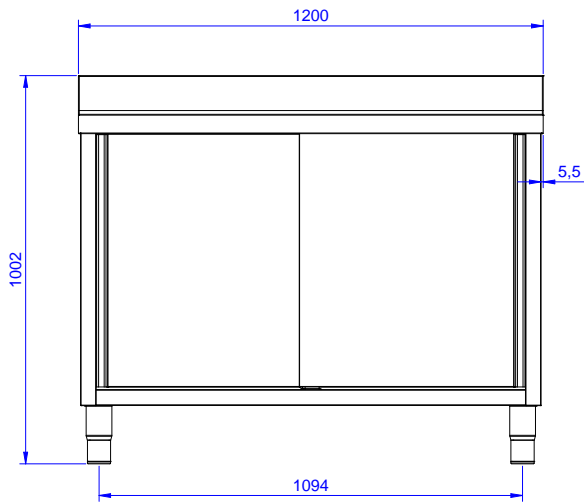

Preparazione Statica EB Line Lavatoio armadiato con 2 vasche, da 1200 mm

ARTICOLO N° _____

MODELLO N° _____

NOME _____

SIS # _____

AIA # _____

132918 (ML2S1217N)

Lavatoio armadiato con 2
vasche 500x500 mm, da
1200 mm

Descrizione

Articolo N° _____

Lavatoio in acciaio inox AISI 304 con piano di lavoro da 50 mm e spessore 8/10. Insonorizzato con piega salvamani sui bordi e dotato di involucro perimetrale ed angoli saldati. Porte scorrevoli fonoassorbente. Piedini regolabili in altezza. Alzatina paraspruzzi posteriore con raggiatura 10 mm, altezza 100 mm e spessore 13 mm. Due vasche da 500x500xh300 mm dotate di tubo troppopieno e piletta di scarico da 2".

Accessori opzionali

- Kit 4 ruote, di cui due con freno, diametro 100 mm, per tavoli armadiati (altezza complessiva su ruote = 860 mm) PNC 855299
- Sifone singolo in plastica da 1,5" per tavoli con vasca PNC 855306
- Rubinetto con leva a gomito con canna, 3/4" monoforo PNC 855322
- Rubinetto con leva a gomito con canna corta, 3/4" monoforo PNC 855323
- Rubinetto a pedale con canna e con pedali caldo e freddo, 3/4" PNC 855328

Approvazione: _____

Fronte

Lato

D = Scarico acqua

Alto

Informazioni chiave

Larghezza armadio:	
132918 (ML2S1217N)	1145 mm
Profondità armadio:	645 mm
Altezza armadietto:	385 mm
Dimensioni esterne, larghezza:	1200 mm
Dimensioni esterne, profondità:	700 mm
Dimensioni esterne, altezza:	1000 mm
Dimensione alzatina, altezza:	100 mm
Dimensione alzatina, profondità:	13 mm
Dimensione alzatina, raggio:	R=10
Numero di vasche:	2
Dimensione vasca:	500x500xH250
Numero e tipologia di porte:	2 Scorrevole
Peso netto:	55 kg