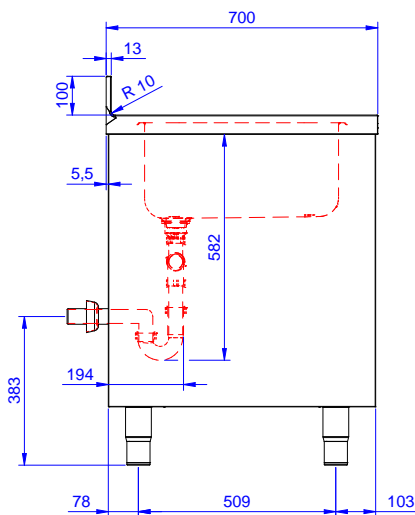

Preparazione Statica EB Line Lavatoio armadiato con 2 vasche, da 1200 mm

ARTICOLO N° _____

MODELLO N° _____

NOME _____

SIS # _____

AIA # _____

132918 (ML2S1217N)

Lavatoio armadiato con 2
vasche 500x500 mm, da
1200 mm

Descrizione

Articolo N° _____

Lavatoio in acciaio inox AISI 304 con piano di lavoro da 50 mm e spessore 8/10. Insonorizzato con piega salvamani sui bordi e dotato di involucro perimetrale ed angoli saldati. Porte scorrevoli fonoassorbente. Piedini regolabili in altezza. Alzatina paraspruzzi posteriore con raggiatura 10 mm, altezza 100 mm e spessore 13 mm. Due vasche da 500x500xh300 mm dotate di tubo troppopieno e piletta di scarico da 2".

Accessori opzionali

- Kit 4 ruote, di cui due con freno, diametro 100 mm, per tavoli armadiati (altezza complessiva su ruote = 860 mm) PNC 855299
- Sifone singolo in plastica da 1,5" per tavoli con vasca PNC 855306
- Rubinetto con leva a gomito con canna, 3/4" monoforo PNC 855322
- Rubinetto con leva a gomito con canna corta, 3/4" monoforo PNC 855323
- Rubinetto a pedale con canna e con pedali caldo e freddo, 3/4" PNC 855328

Approvazione: _____

Fronte

Lato

D = Scarico acqua

Alto

Informazioni chiave

Larghezza armadio:	
132918 (ML2S1217N)	1145 mm
Profondità armadio:	645 mm
Altezza armadietto:	385 mm
Dimensioni esterne, larghezza:	1200 mm
Dimensioni esterne, profondità:	700 mm
Dimensioni esterne, altezza:	1000 mm
Dimensione alzatina, altezza:	100 mm
Dimensione alzatina, profondità:	13 mm
Dimensione alzatina, raggio:	R=10
Numero di vasche:	2
Dimensione vasca:	500x500xH250
Numero e tipologia di porte:	2 Scorrevole
Peso netto:	55 kg